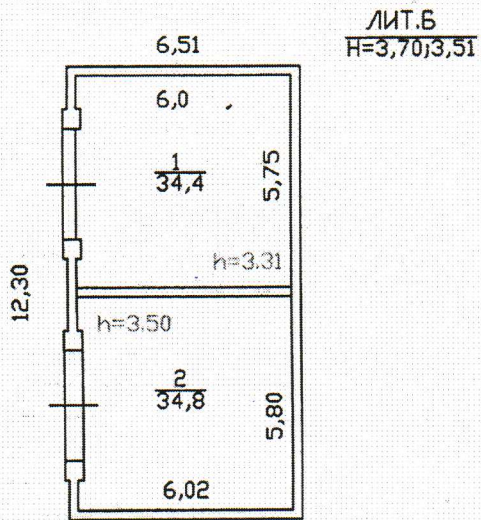

ПОЭТАЖНЫЙ ПЛАН  
СТРОЕНИЯ ЛИТ.  
г.Владимир,  
мкр. Заключьменский,  
ул. Зеленая д.3

ПЛАН 1 ЭТАЖА

Масштаб 1:200

25.09.2006г. Работы выполнил: *[Signature]*  
Проверил: *[Signature]*  
Директор: *[Signature]*